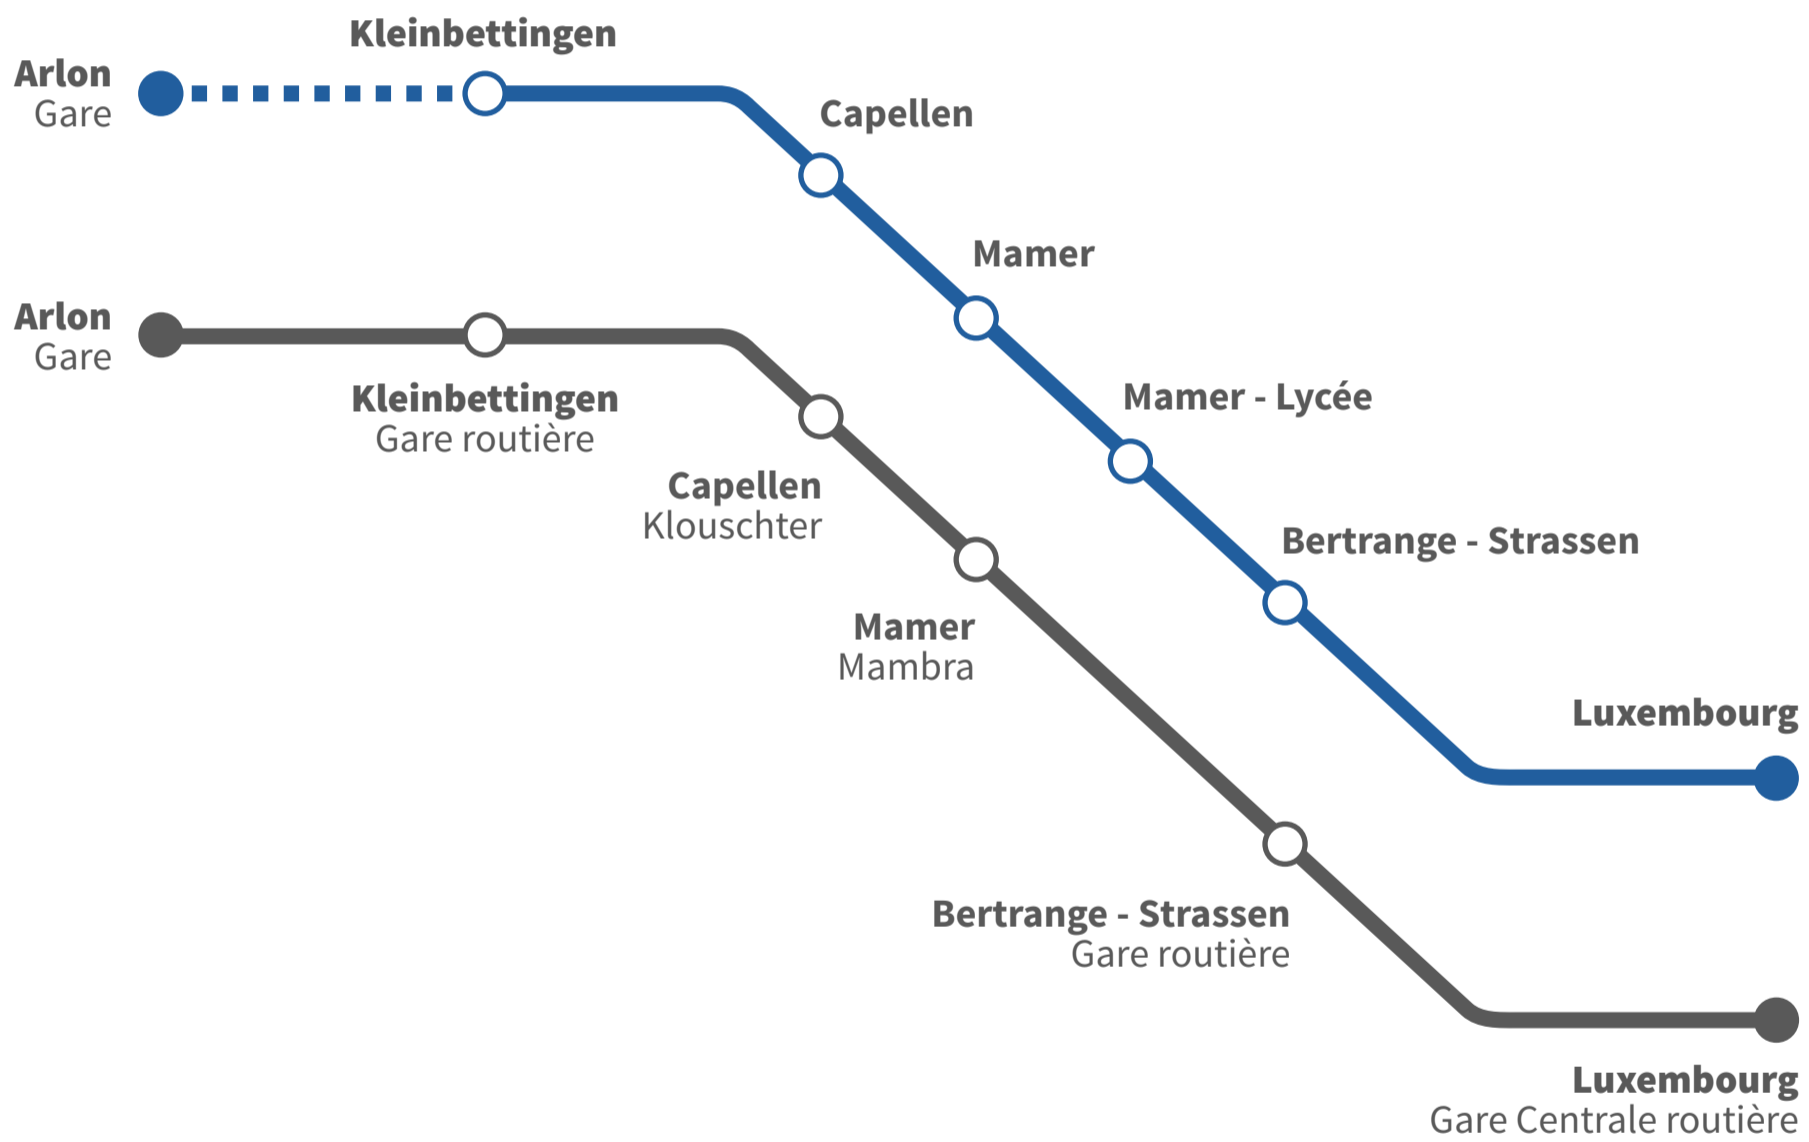

# INFO TRAVAUX

## LUXEMBOURG – KLEINBETTINGEN – ARLON

**Du lundi 20 juillet au dimanche 9 août 2026 inclus**

From Monday, 20 July to Sunday, 9 August 2026 included

TRAIN

BUS  
SNCB

22:45 - 04:30

### Exception :

Train IC 7657 (Arlon 07:48)  
 Train IC 8679 (Luxembourg 18:32)  
 Train RB 5758 (Luxembourg 08:31)

**exceptionnellement supprimés sans remplacement.**  
 exceptionally cancelled without replacement.

### Légende • Legend

■ ■ ■ ■ ■ **Moins de trains**  
 Less trains

**Horaires**  
Timetables

**Plus d'info**  
More Info