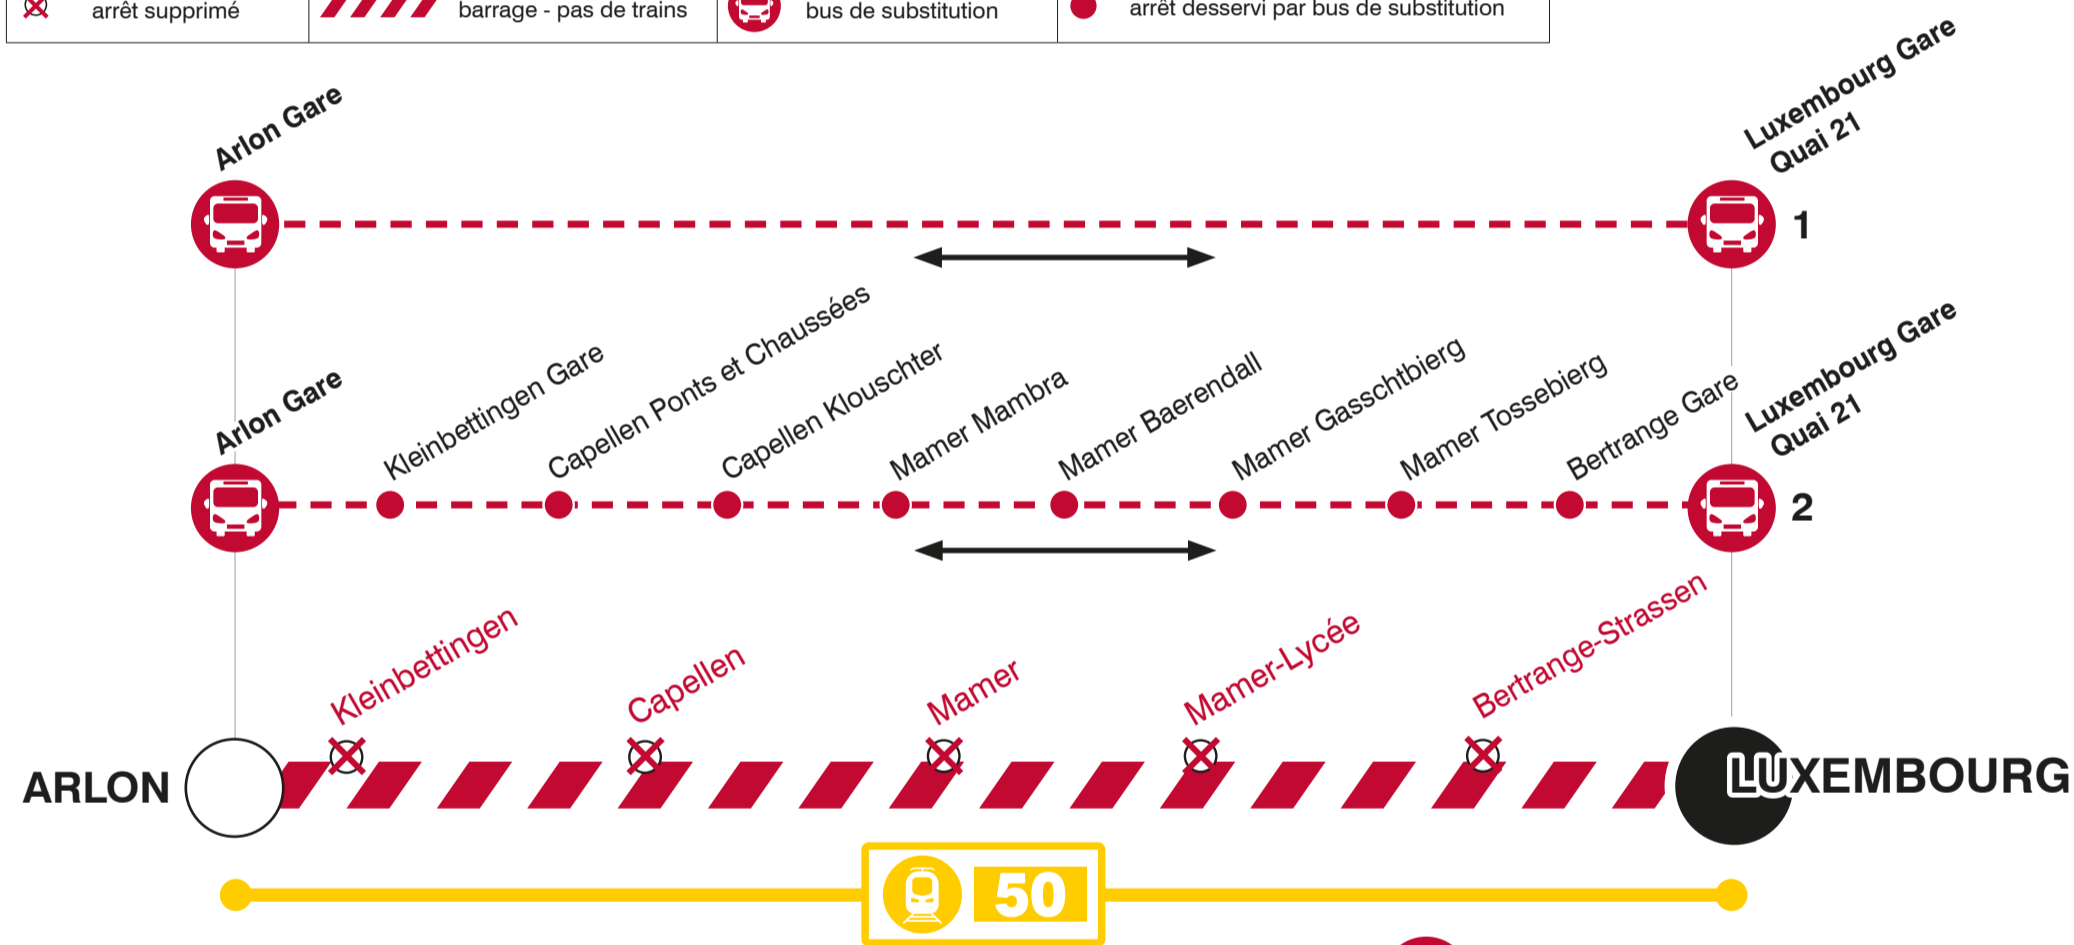

INFO CLIENT

LIGNE 50

AUCUN TRAIN NE CIRCULE ENTRE LUXEMBOURG - KLEINBETTINGEN - ARLON LE WEEK-END DU 9 AU 10 MARS ET DIMANCHE 17 MARS 2019

arrêt supprimé	barrage - pas de trains	bus de substitution	arrêt desservi par bus de substitution
----------------	-------------------------	---------------------	--

BUS DE SUBSTITUTION

- 1 LUXEMBOURG - ARLON
- 2 LUXEMBOURG - KLEINBETTINGEN - ARLON dessert les arrêts ● à proximité des gares.

Les horaires détaillés des bus de substitution sont disponibles dans les gares dans la Centrale de Mobilité ou sur notre site www.cfl.lu.

Une voiture quand j'en ai besoin en quelques clics...

www.flex.lu / Flex-Servicecenter 2883 3882

PERSONNES A MOBILITÉ RÉDUITE

Les personnes à mobilité réduite souhaitant monter à bord des trains et bus de remplacement sont priées de contacter les CFL avant d'entamer leur voyage au numéro 4990 3737 ou par e-mail à video-surveillance.zoc@cfl.lu; au minimum 1 heure à l'avance pour le trafic national et 48 heures à l'avance pour le trafic international.